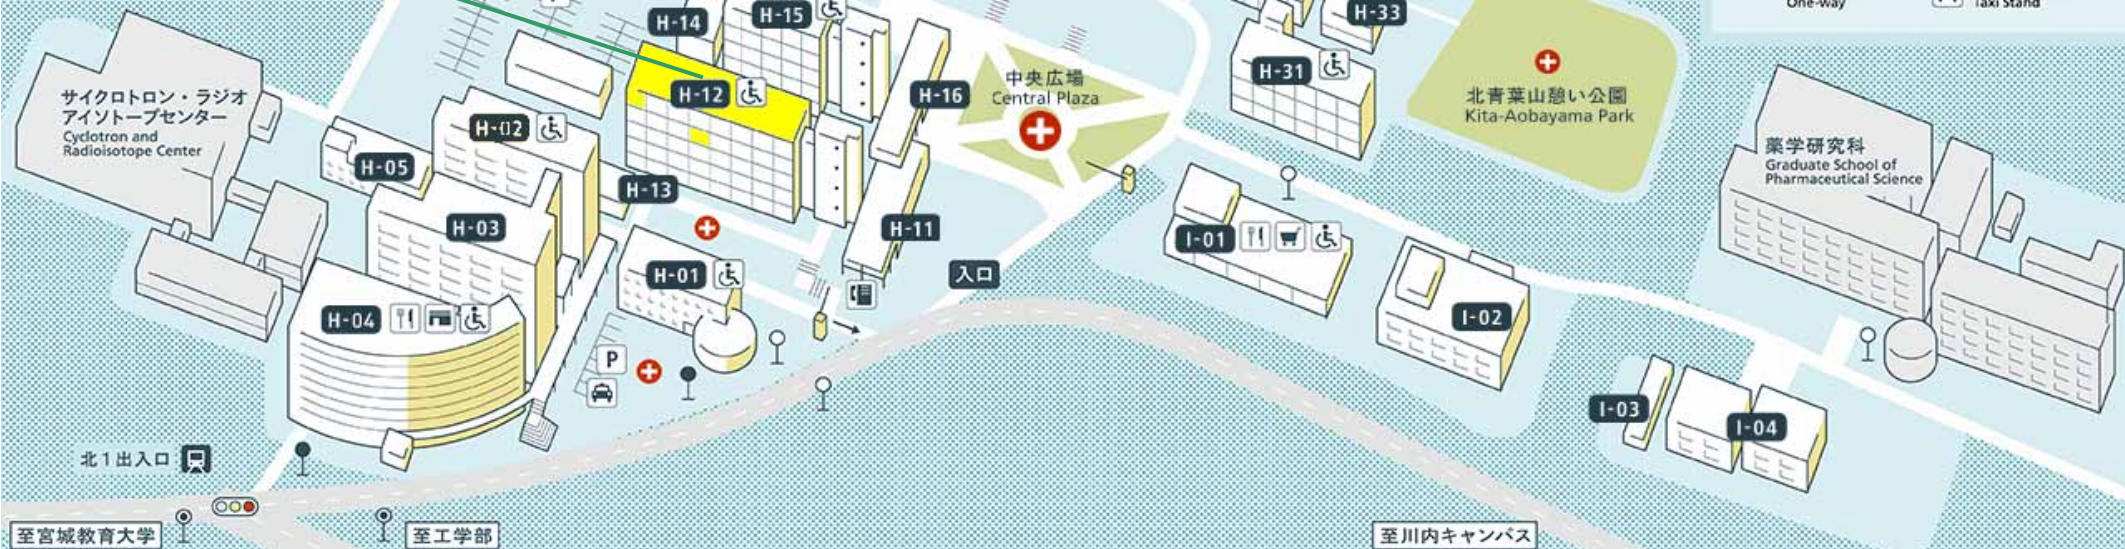

Campus Map

東北大学 大学院 理学研究科・理学部
青葉山北キャンパスマップ

地球科学系研究棟 Earth Science Building

- 緊急時集合場所
  Emergency Meeting Points
- 青葉山駅 (地下鉄東西線)
  Subway Station
- るーぶる仙台 バス停
  Sendai City Sightseeing Loop Bus Stop
- 東北大学キャンパスバス バス停
  Campus Bus Stop
- 青葉山駅バス停 (市バス)
  Sendai City Bus Stop
- 駐車場
  Parking
- コンビニ
  Convenience Store
- 車いす対応トイレ
  Disabled Toilet
- 購買
  University Shop
- 公衆電話
  Public Phone
- 食堂・喫茶
  Dining / Cafeteria
- 一方通行
  One-way
- タクシー乗り場
  Taxi Stand

サイクロトロン・ラジオ
アイソトープセンター
Cyclotron and
Radioisotope Center

中央広場
Central Plaza

北青葉山憩い公園
Kita-Aobayama Park

薬学研究科
Graduate School of
Pharmaceutical Science

北1出入口

至宮城教育大学

至工学部

至川内キャンパス